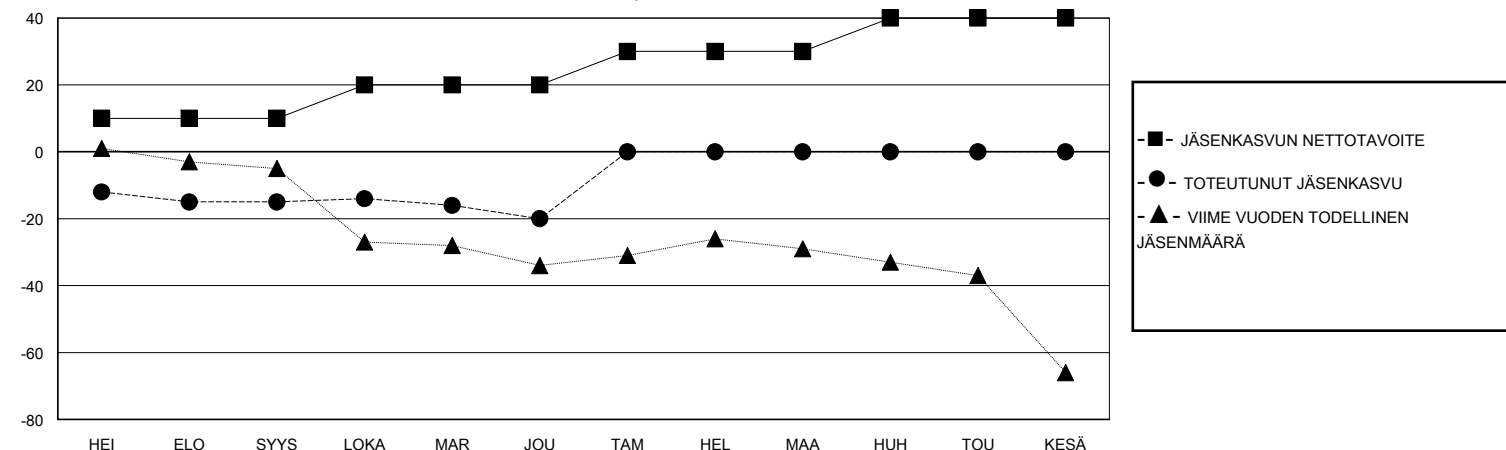

MONTHLY MEMBERSHIP PROGRESS REPORT

District 107 I

Results as of: 12/31/2023

GMT:

SIJAINTI FINLAND

GMT VAALIPIIRI

Klubit				jäsentä			
TULOKSET 2023-2024				TULOKSET 2023-2024			
NELJÄNNES	UUDEN KLUBIN TAVOITE	UUDET KLUBIT	LOPETETUT KLUBIT	NELJÄNNES	JÄSENKASVUN NETTOTAHOITE	TOTEUTUNUT JÄSENKASVU	POISTETUT JÄSENET (mukaan lukien siirrot)
HEI/ELO/SYYS	0	0	2	HEI/ELO/SYYS	10	11	22
LOKA/MAR/JOU	0	0	0	LOKA/MAR/JOU	10	11	16
TAM/HEL/MAA	0	0	0	TAM/HEL/MAA	10	0	0
HUH/TOU/KESÄ	1	0	0	HUH/TOU/KESÄ	10	0	0

TAVOITTEET JA UUDET KLUBIT, KUMULATIIVINEN

TAVOITTEET JA JÄSENET, KUMULATIIVINEN

LAKKAUTETUT KLUBIT: 2	12 CLUBS OF 48 LISÄNNY YHDEN TAI USEAMMAN UUTTA JÄSENTÄ	SUKUPUOLIJAKAUMA
ERONNEET JÄSENET	KLIKKAA TÄSTÄ NÄHDÄKSESI KUMULATIIVISET JÄSENTIEDOT	MIES 662 (75.23%)
KUOLLUT 4		NAINEN 218 (24.77%)
KLUBI LAKKAUTETTU 0		PERHEJÄSENIÄ YHTEENSÄ 86
MUU 34		PERHEJÄSENET, JOTKA MAKSAVAT PUOLET JÄSENMAKSUSTA 43
YHTEENSÄ 38		