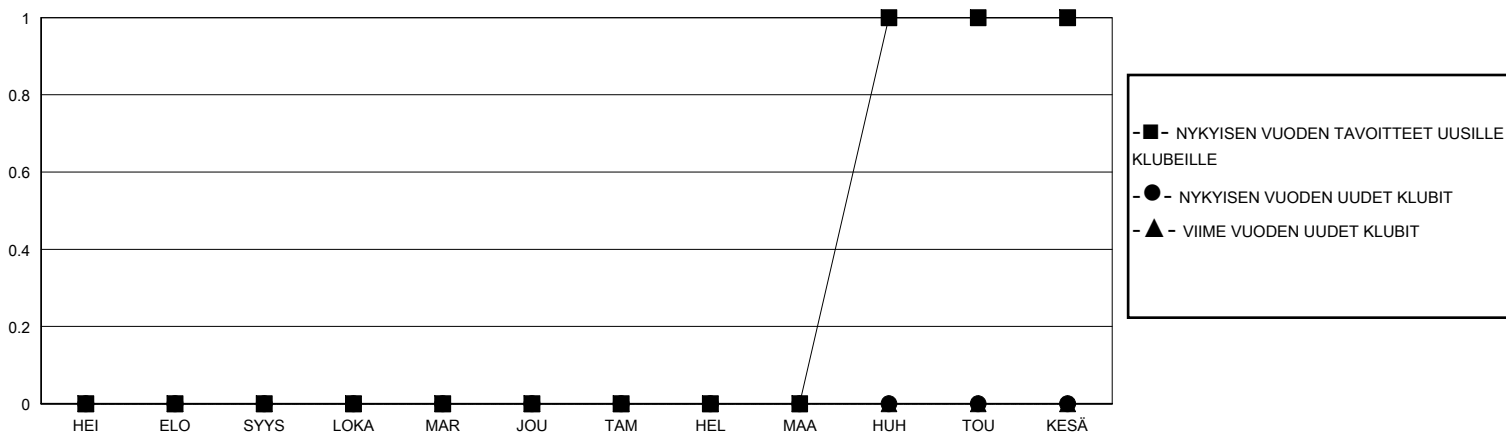

MONTHLY MEMBERSHIP PROGRESS REPORT

District 107 I

Results as of: 12/31/2023

GMT:

SIJAINTI FINLAND

GMT VAALIPIIRI

Klubit				jäsentä			
TULOKSET 2023-2024				TULOKSET 2023-2024			
NELJÄNNES	UUDEN KLUBIN TAVOITE	UUDET KLUBIT	LOPETETUT KLUBIT	NELJÄNNES	JÄSENKASVUN NETTOTAHOITE	TOTEUTUNUT JÄSENKASVU	POISTETUT JÄSENET (mukaan lukien siirrot)
HEI/ELO/SYYS	0	0	2	HEI/ELO/SYYS	10	11	22
LOKA/MAR/JOU	0	0	0	LOKA/MAR/JOU	10	11	16
TAM/HEL/MAA	0	0	0	TAM/HEL/MAA	10	0	0
HUH/TOU/KESÄ	1	0	0	HUH/TOU/KESÄ	10	0	0

TAVOITTEET JA UUDET KLUBIT, KUMULATIIVINEN

TAVOITTEET JA JÄSENET, KUMULATIIVINEN

LAKKAUTETUT KLUBIT: 2	12 CLUBS OF 48 LISÄNNY YHDEN TAI USEAMMAN UUTTA JÄSENTÄ	SUKUPUOLIJAKAUMA
ERONNEET JÄSENET	KLIKKAA TÄSTÄ NÄHDÄKSESI KUMULATIIVISET JÄSENTIEDOT	MIES 662 (75.23%)
KUOLLUT 4		NAINEN 218 (24.77%)
KLUBI LAKKAUTETTU 0		PERHEJÄSENIÄ YHTEENSÄ 86
MUU 34		PERHEJÄSENET, JOTKA MAKSAVAT PUOLET JÄSENMAKSUSTA 43
YHTEENSÄ 38		